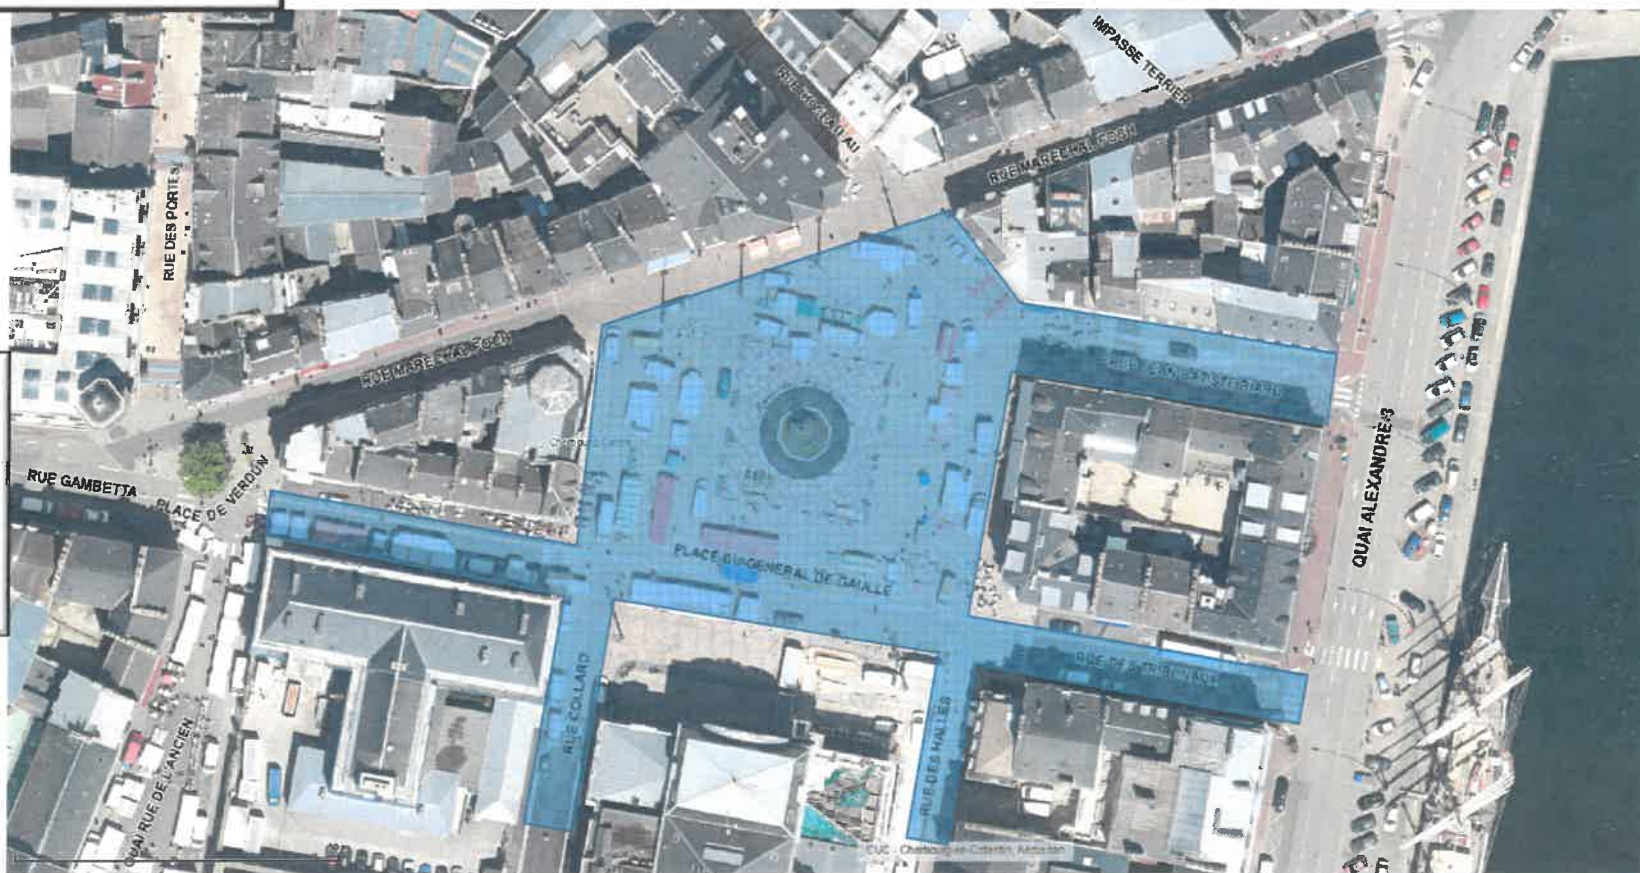

Périmètre Marché du Mercredi

**Place des Moulins/
Rue Bremerhaven**

**Commune déléguée
Cherbourg-Octeville**

Périmètre Marché du Mercredi

**Place Alfred
ROSSEL**

**Commune déléguée
Cherbourg-Octeville**

Périmètre Marché du jeudi

**Rue Gambetta/
Rue Ancien Quai/
Rue François 1^{er}/
Parking Vastel**

**Commune déléguée
Cherbourg-Octeville**

Périmètre Marché du Jeudi

Place de GAULLE /
Rue des Tribunaux /
Rue Collard /
Rue des Halles

Commune déléguée
Cherbourg-Octeville

Périmètre Marché du vendredi

**Parking de la Place
du Marché**

**Commune déléguée
Equeurdreville
hainneville**

Périmètre Marché du samedi

**Place de GAULLE
Partie Nord**