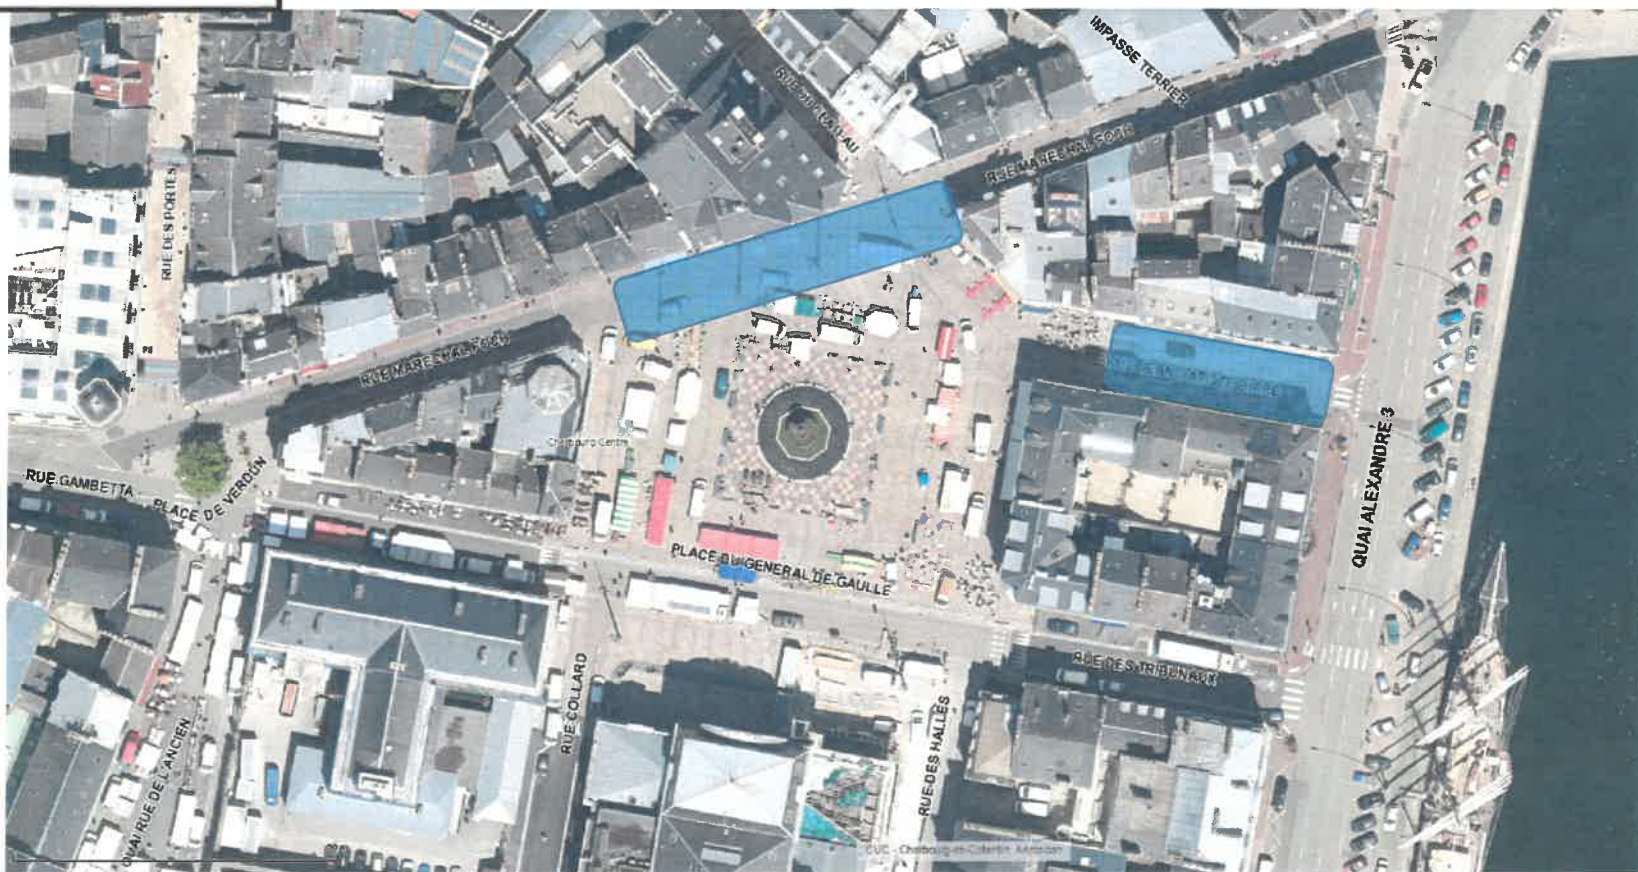

Périmètre Marché du Mercredi

**Place des Moulins/
Rue Bremerhaven**

**Commune déléguée
Cherbourg-Octeville**

Périmètre Marché du Mercredi

**Place Alfred
ROSSEL**

**Commune déléguée
Cherbourg-Octeville**

Périmètre Marché du jeudi

Commune déléguée
Cherbourg-Octeville

Périmètre Marché du vendredi

**Parking de la Place
du Marché**

**Commune déléguée
Equeurdreville
hainneville**

Périmètre Marché du samedi

**Place de GAULLE
Partie Nord**

**Commune déléguée
Cherbourg-Octeville**

Périmètre Marché du dimanche

**Avenue de Normandie/
Rue de Champagne
Rue Val de Loire/
Rue de l'Orléanais**

**Commune déléguée
Cherbourg-Octeville**