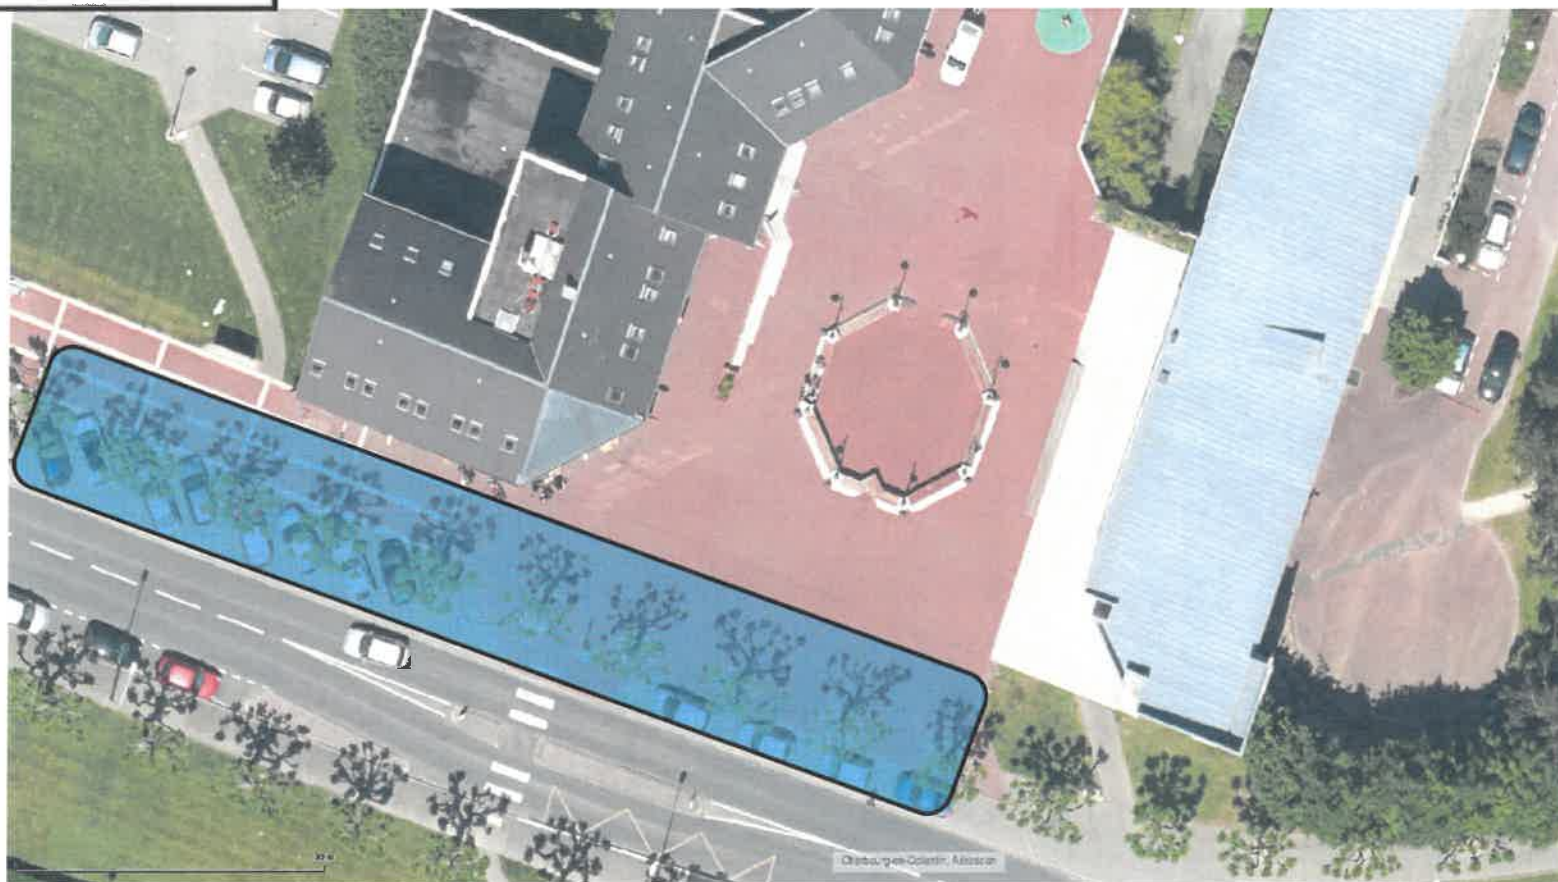

Périmètre Marché du Mercredi

**Place des Moulins/
Rue Bremerhaven**

**Commune déléguée
Cherbourg-Octeville**

Périmètre Marché du Mercredi

**Place Alfred
ROSSEL**

**Commune déléguée
Cherbourg-Octeville**

Périmètre Marché du jeudi

**Rue Gambetta/
Rue Ancien Quai/
Rue François 1^{er}/
Parking Vastel**

**Commune déléguée
Cherbourg-Octeville**

Périmètre Marché du Jeudi

Place de GAULLE /
Rue des Tribunaux /
Rue Collard /
Rue des Halles