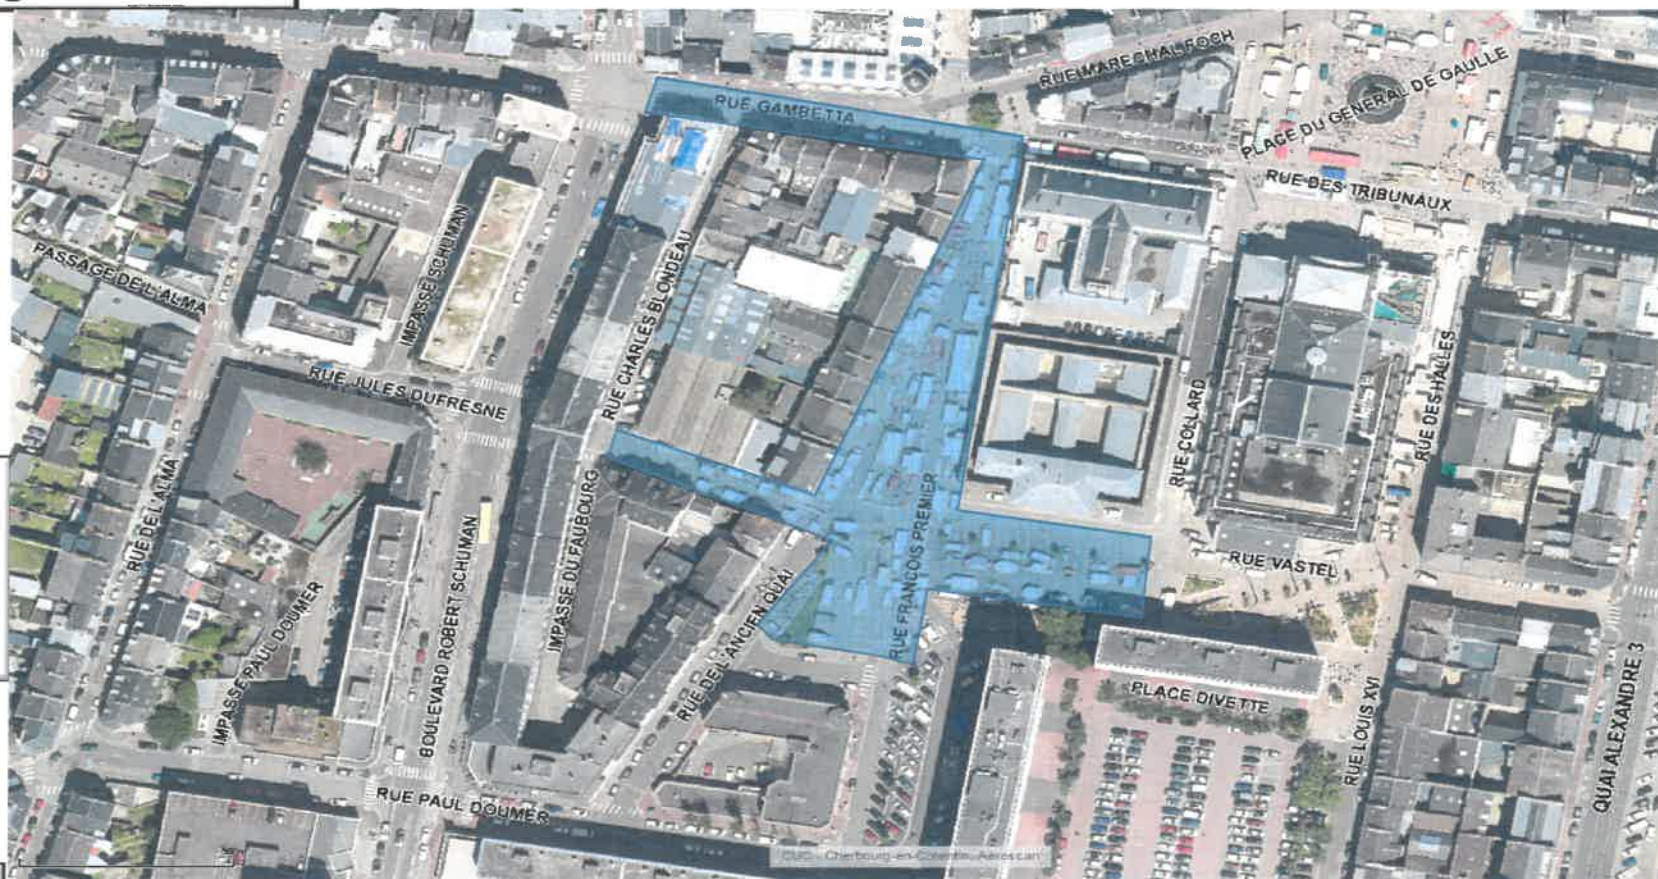

Périmètre Marché du Mercredi

**Place des Moulins/
Rue Bremerhaven**

**Commune déléguée
Cherbourg-Octeville**

Périmètre Marché du Mercredi

**Place Alfred
ROSSEL**

**Commune déléguée
Cherbourg-Octeville**

Périmètre Marché du jeudi

**Rue Gambetta/
Rue Ancien Quai/
Rue François 1^{er}/
Parking Vastel**

**Commune déléguée
Cherbourg-Octeville**

Périmètre Marché du Jeudi

Place de GAULLE /
Rue des Tribunaux /
Rue Collard /
Rue des Halles

Commune déléguée
Cherbourg-Octeville

Périmètre Marché du vendredi

**Parking de la Place
du Marché**

**Commune déléguée
Equeurdreville
hainneville**

Périmètre Marché du samedi

**Place de GAULLE
Partie Nord**

**Commune déléguée
Cherbourg-Octeville**

Périmètre Marché du dimanche

**Avenue de Normandie/
Rue de Champagne
Rue Val de Loire/
Rue de l'Orléanais**

**Commune déléguée
Cherbourg-Octeville**