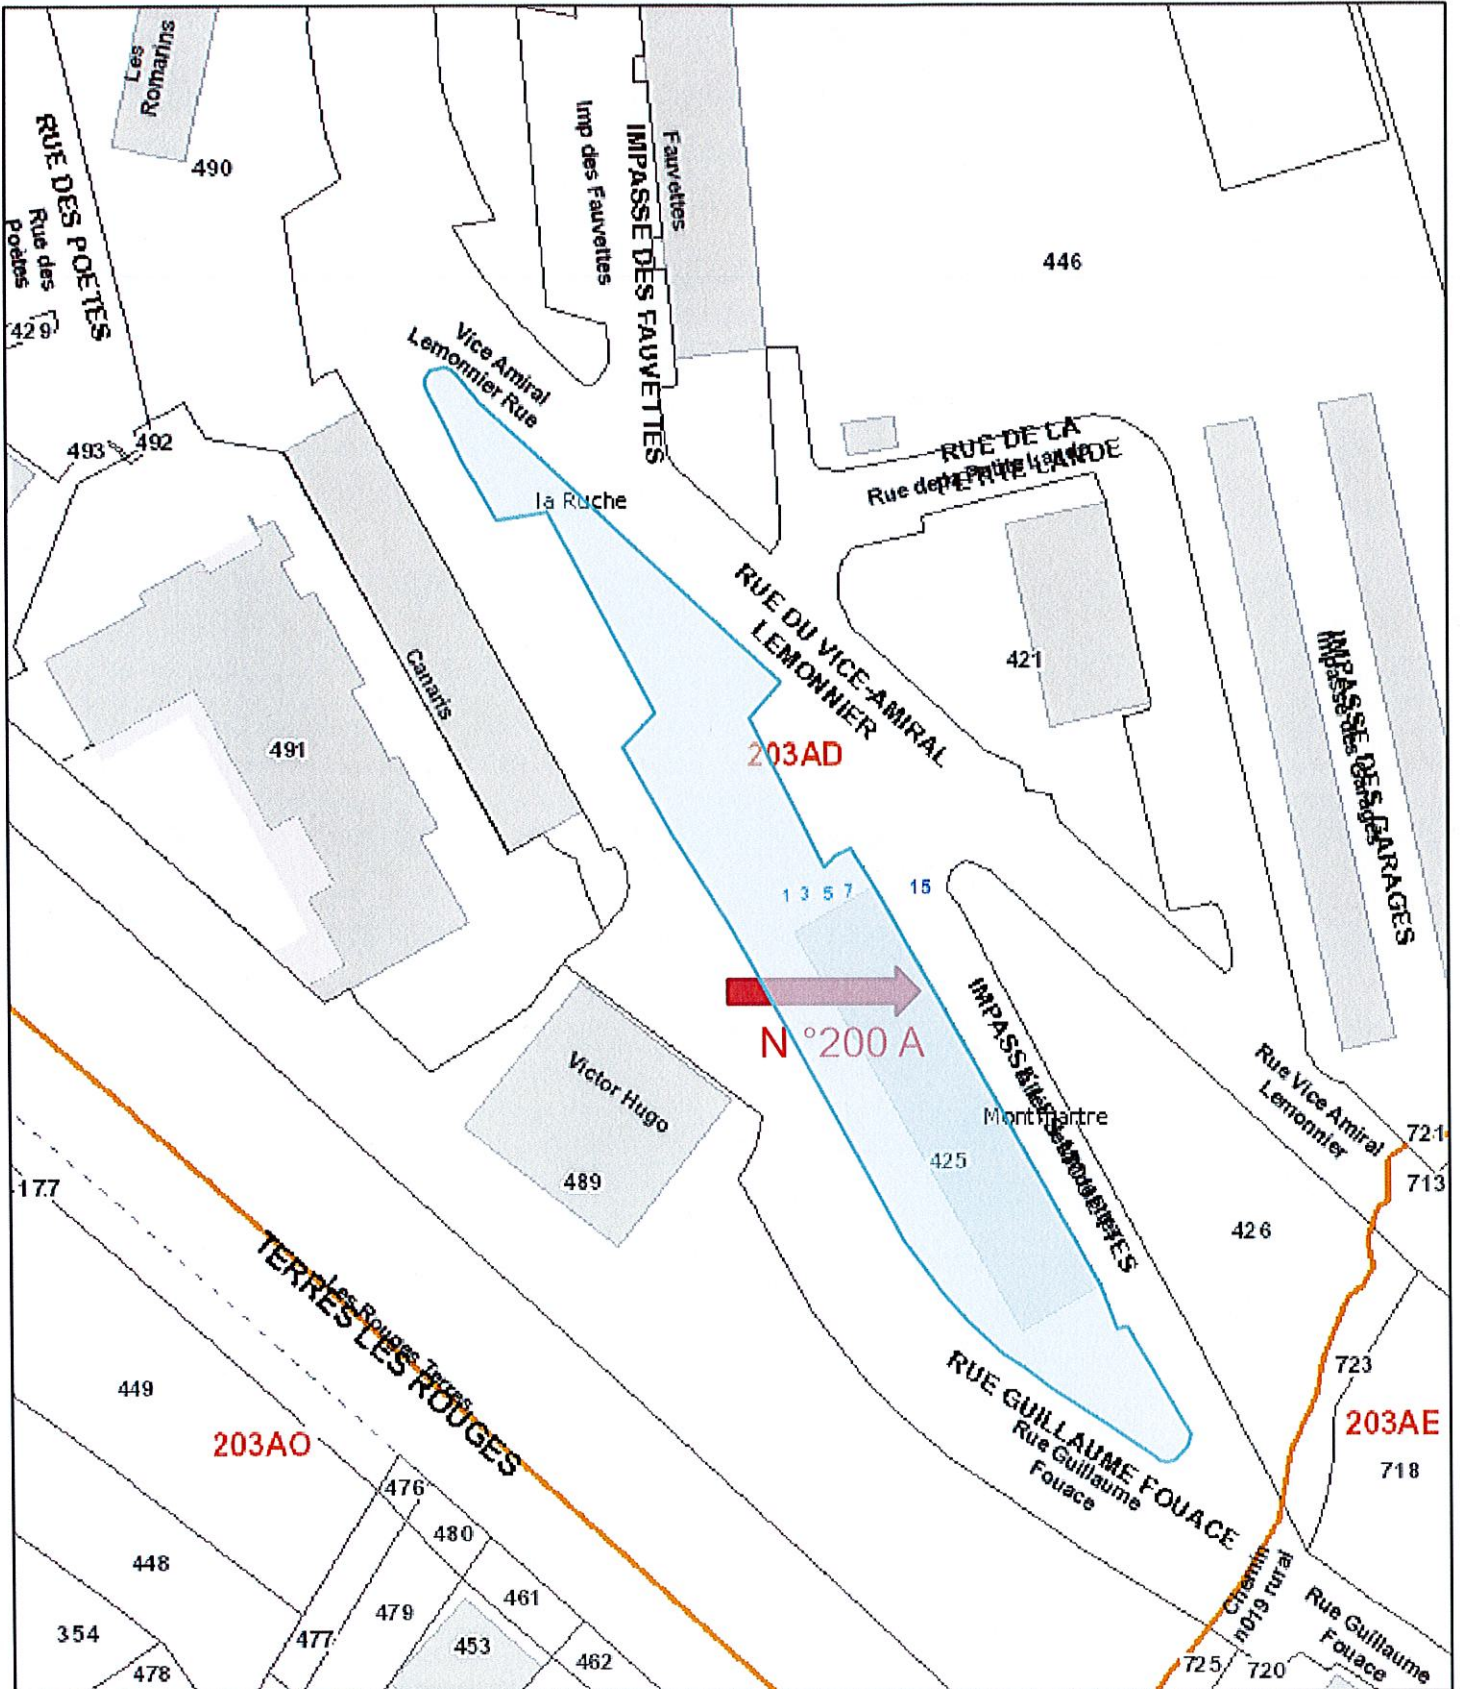

Titre à modifier

25/04/2023 11:45:38

Rechercher une parcelle _Résultat du widget Requête

Hameaux_lieux_dits

Lieux-dits

Bâtiments ech proche

Bâti dur

Bâti léger

Parcellaire

Cadastre DGFIP 2018